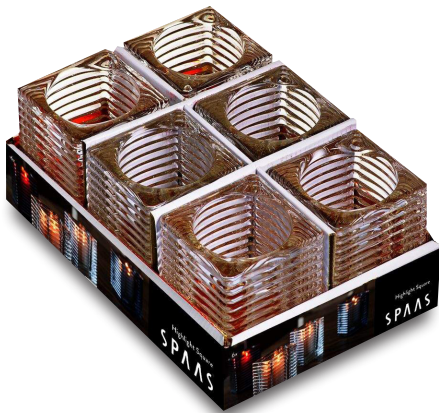

Lattiz

3083
Lattiz Bag-In-Box
Inhoud: 4 liter

Lattiz Koffiemachine
Inhoud: 1 st.

Divers

8047
**Highlights Patronen
Transparant K6**
Inhoud: 24 st.

8048
**Highlights Patronen
Rood K6**
Inhoud: 24 st.

8051
**Highlights Glas
Transparant K6**
Inhoud: 6 st.
*!Enkel op aanvraag
beschikbaar!*