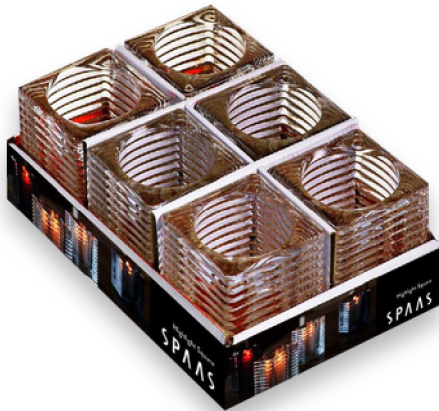

# Divers

---

8047  
**Highlights Patronen  
Transparant K6**  
*Inhoud: 24 st.*

8048  
**Highlights Patronen  
Rood K6**  
*Inhoud: 24 st.*

8051  
**Highlights Glas  
Transparant K6**  
*Inhoud: 6 st.*

*!Enkel op aanvraag beschikbaar!*